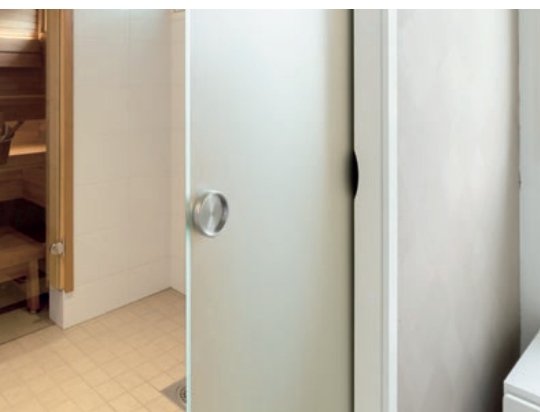

Liune liukuovet

Ekompi
talo
UUDISRAKENNUS

Valkeakosken tilaihme, Ekompi -talo, ihastutti kävijöitään savirappauksilla, viherkatolla ja tehokkaasti käytetyillä neliöillä. Viisi Liunen seinän sisään liukuvaa väliovea vapauttivat 1-3 asuinneliötä per ovi, ja lisätila hyödynnettiin sisustamiseen ja asumisen toimivuuteen.

■ Lisätietoa Lundellista ja Liune-liukuovista: Simo Ylä-Peräinen, myyntipäällikkö, puh 0440 357 002, simo@aulislundell.fi

Liune jättää
seinä- ja lattiatilan
vapaaksi.

Ilman Liunea Kerttulat olisivat joutuneet lisäämään asunnon neliömäärää

– Liukuovet antoivat joustavuutta suunnitelmiin, ja neliömme ovat tehokäytössä ilman ahtauden tunnetta. Jos olisimme asentaneet nykyneeliöihin pesuhuoneen ja pukuhuoneen väliin tavallisen kääntyvän oven, se olisi avautuessaan osunut pukuhuoneen penkillä istujan nenään, Riikka nauraa.

Ekotalossa asuu Riikan ja tyttären lisäksi kääpiökani Söpö, joka on ikuisitettu tyttären huoneen magneettipintaan Liune-liukuoveen. Juhannuksena kehäkukkakimpun makuun päässyt kani on kuvattu tavallisella kännykkäkameralla, mutta kuvan laatu riitti silti kokonaiseen ovipintaan. Jos Söpön seikkailut saavat jatkoa, uusi kuva on helppoa ja siistiä vaihtaa magneetin ansiosta.